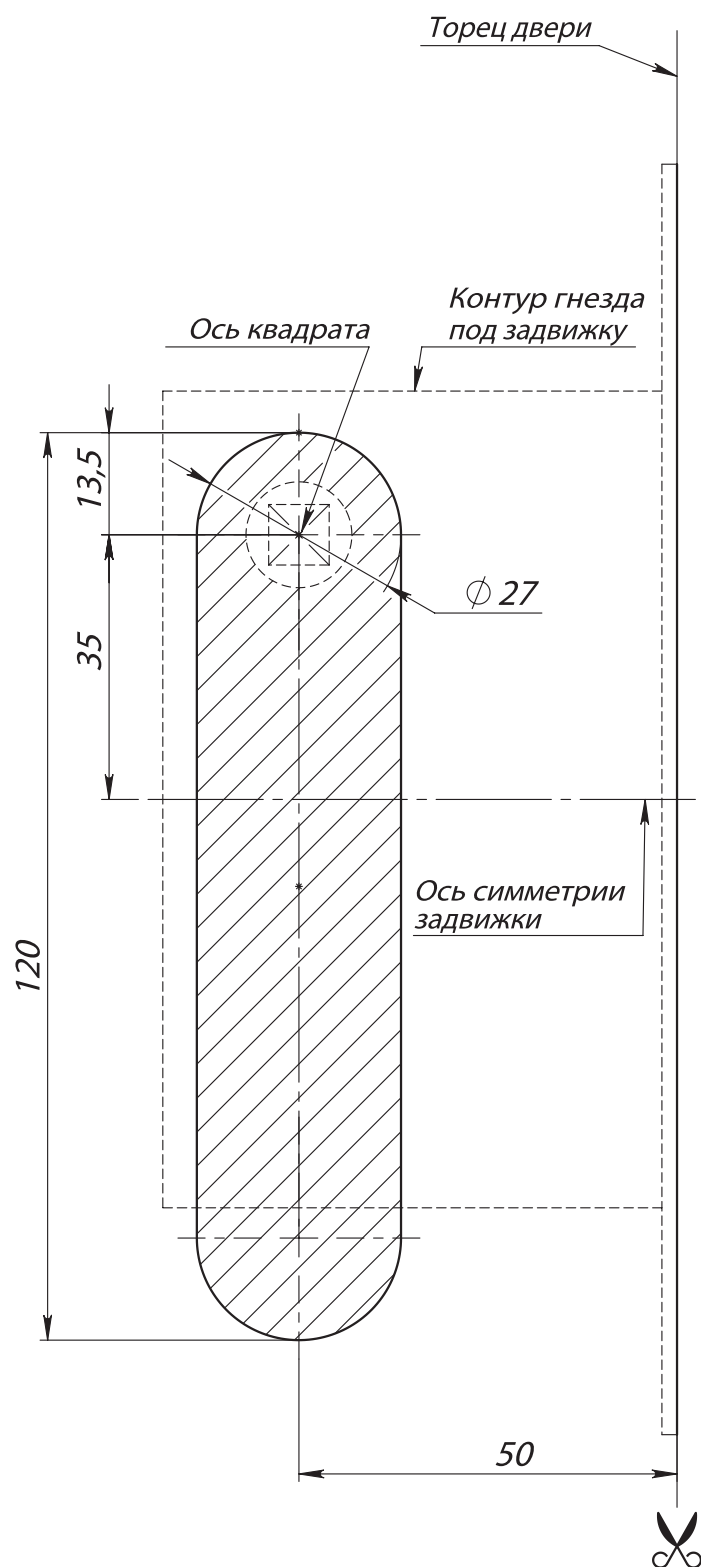

Шаблон для монтажа

Ручка для раздвижных дверей SH010 серии Classic

Масштаб: 1:1

Все размеры указаны в мм